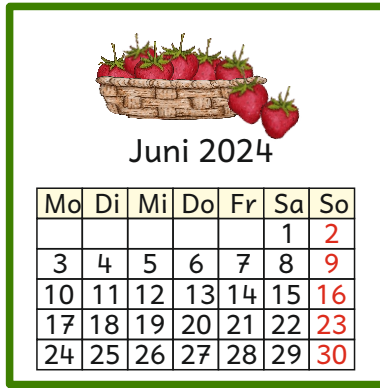

Rechnen am Kalender

Januar 2024

Mo	Di	Mi	Do	Fr	Sa	So
1	2	3	4	5	6	7
8	9	10	11	12	13	14
15	16	17	18	19	20	21
22	23	24	25	26	27	28
29	30	31				

Suche dir immer einen 3mal3 - Felder großen Ausschnitt und trage die Zahlen ein.
Trage dann jeweils die zwei passenden Zahlen in die weißen Felder ein und addiere sie.

1

2

3

Was fällt dir auf?

Lässt sich das Ergebnis vorher bestimmen?

Rechnen am Kalender

Suche dir immer einen 3mal3 - Felder großen Ausschnitt und trage die Zahlen ein.
Trage dann jeweils die zwei passenden Zahlen in die weißen Felder ein und addiere sie.

1

2

3

Was fällt dir auf?

Lässt sich das Ergebnis vorher bestimmen?

Rechnen am Kalender

Januar 2024

Mo	1	8	15	22	29	
Di	2	9	16	23	30	
Mi	3	10	17	24	31	
Do	4	11	18	25		
Fr	5	12	19	26		
Sa	6	13	20	27		
So	7	14	21	28		